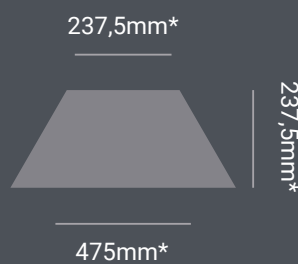

2 COMBINAÇÃO DOS FORMATOS

São 6 formatos diferentes e complementares para que você possa criar a paginação que imaginar!

Grupo: 24072

Grupo: 24071

Grupo: 24070

Grupo: 24074

Grupo: 24075

Grupo: 24076

548

Pumpkin Orange

410

Sunflower Yellow

549

FORMATOS DIMENSÕES GRUPO

	950x950mm	24072
	475x950mm	24071
	475x475mm	24070
	950x184mm	24074
	237,5x237,5mm*	24075
	237,5x475mm*	24076

*Consulte prazo de entrega

- 24034124 - 475 x 475mm
- 24098124 - 600 x 600mm
- 24035124 - 475 x 950mm
- 24099124 - 950 x 950mm

Dark Porcelain

- 24034111 - 475 x 475mm
- 24098111 - 600 x 600mm
- 24035111 - 475 x 950mm
- 24099111 - 950 x 950mm

Titanium

- 24034681 - 475 x 475mm
- 24079681 - WL 0,7mm - 475 x 475mm
- 24040681 - 950 x 950mm

Deep Metal

- 24034683 - 475 x 475mm
- 24040683 - 950 x 950mm

Veneza

 24099564 - 950 x 950mm

Murano

 24099773 - 950 x 950mm