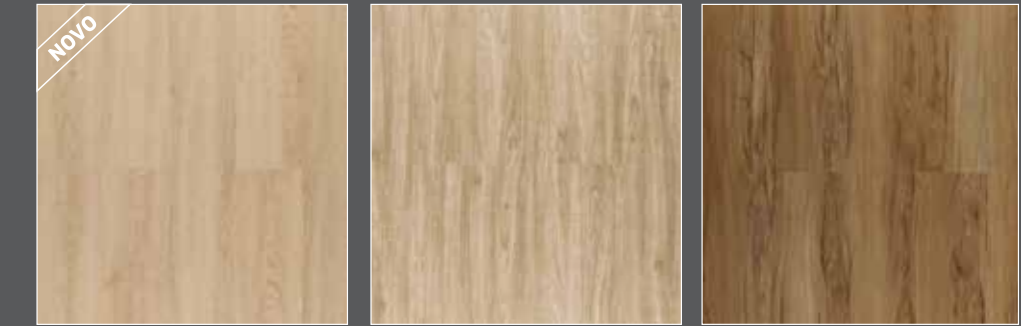

DALLAS

TOSCANA

TREVISO