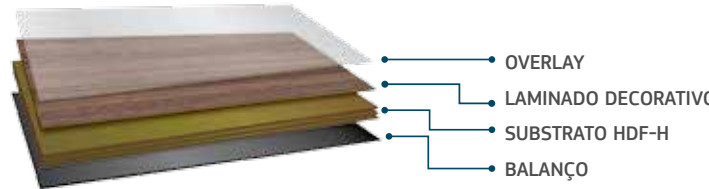

PISO LAMINADO

COMPOSIÇÃO DO PISO

O piso laminado é um produto de alta resistência à abrasão (riscos, desgaste). Veja como ele é feito:

MARCAS DO TEMPO ▾ BURGOS

CARACTERÍSTICAS E INDICAÇÕES DE USOS

CARACTERÍSTICAS	UNIQUE	SENSE	MARCAS DO TEMPO	STUDIO	NATURE	RITZ	NEW WAY
Embalagem / Dimensões das réguas	6 réguas (2,340 m²) 8x291x1340	7 réguas (2,326 m²) 8x248x1340	8 réguas (2,005 m²) 8x187x1340	8 réguas (2,005 m²) 8x187x1340	8 réguas (2,005 m²) 7x187x1340	8 réguas (2,005 m²) 7x187x1340	8 réguas (2,005 m²) 7x187x1340
Classe abrasão	AC3	AC4	AC4	AC4	AC4	AC3	AC3
Garantia (anos)	Res. 12	Res. 12 Com. 5	Res. 12 Com. 5	Res. 12 Com. 5	Res. 12 Com. 5	Res. 12	Res. 12
Instalação	Super Click	Super Click	Super Click	Super Click	Super Click	Super Click	Super Click
Bordas	Retas	Vincos	Retas	Vincos	Retas	Retas	Retas
Textura	Madeira linheira	Madeira natural	Madeira clássica	Madeira clássica	Madeira rústica	Madeira linheira	Madeira leve

INDICAÇÃO DE USO	UNIQUE	SENSE	MARCAS DO TEMPO	STUDIO	NATURE	RITZ	NEW WAY
Residência							
Consultório / Escritório							
Quarto de Hotel							
Loja de Shopping							
Restaurante							

RESISTÊNCIA/GARANTIA	UNIQUE	SENSE	MARCAS DO TEMPO	STUDIO	NATURE	RITZ	NEW WAY

INSTALAÇÃO

- ▾ Para áreas internas e secas.
- ▾ **Não instalar em áreas úmidas.**
- ▾ Para pavimentos térreos, utilizar manta reciclada.
- ▾ Sobre pisos cerâmicos, vinílicos, de madeira, de pedra ou contrapisos cimentados. **Não instalar sobre carpetes ou outro revestimento têxtil. Não instalar sobre outro piso laminado.**
- ▾ **Não instalar em paredes.**

O **Super Click**, sistema que permite a instalação sem cola e sem sujeira, facilita o trabalho de instalação, permite o **encaixe perfeito** e elimina qualquer problema relacionado à união das réguas. Super Click é um sistema sem igual, que torna a instalação um **diferencial** presente em todas as linhas Durafloor Piso Laminado.