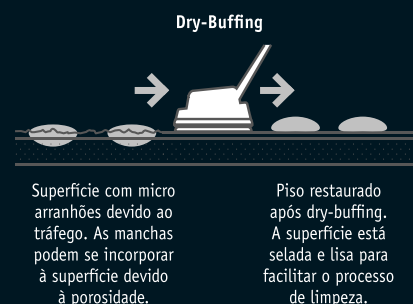

iQ - TECNOLOGIA EXCLUSIVA DE RESTAURAÇÃO DE SUPERFÍCIE

Um sistema que usa o processo de dry-buffing para restaurar a aparência e a função original da superfície. O dry-buffing garante uma superfície selada e resistente. A construção homogênea da linha iQ permite que os produtos sejam recuperados por dry-buffing por toda a sua vida útil, sem necessidade de produtos químicos.

Graças a restauração única da superfície, as linhas iQ garantem uma economia significativa nas despesas com limpeza e manutenção e oferecem o melhor custo de ciclo de vida do mercado.